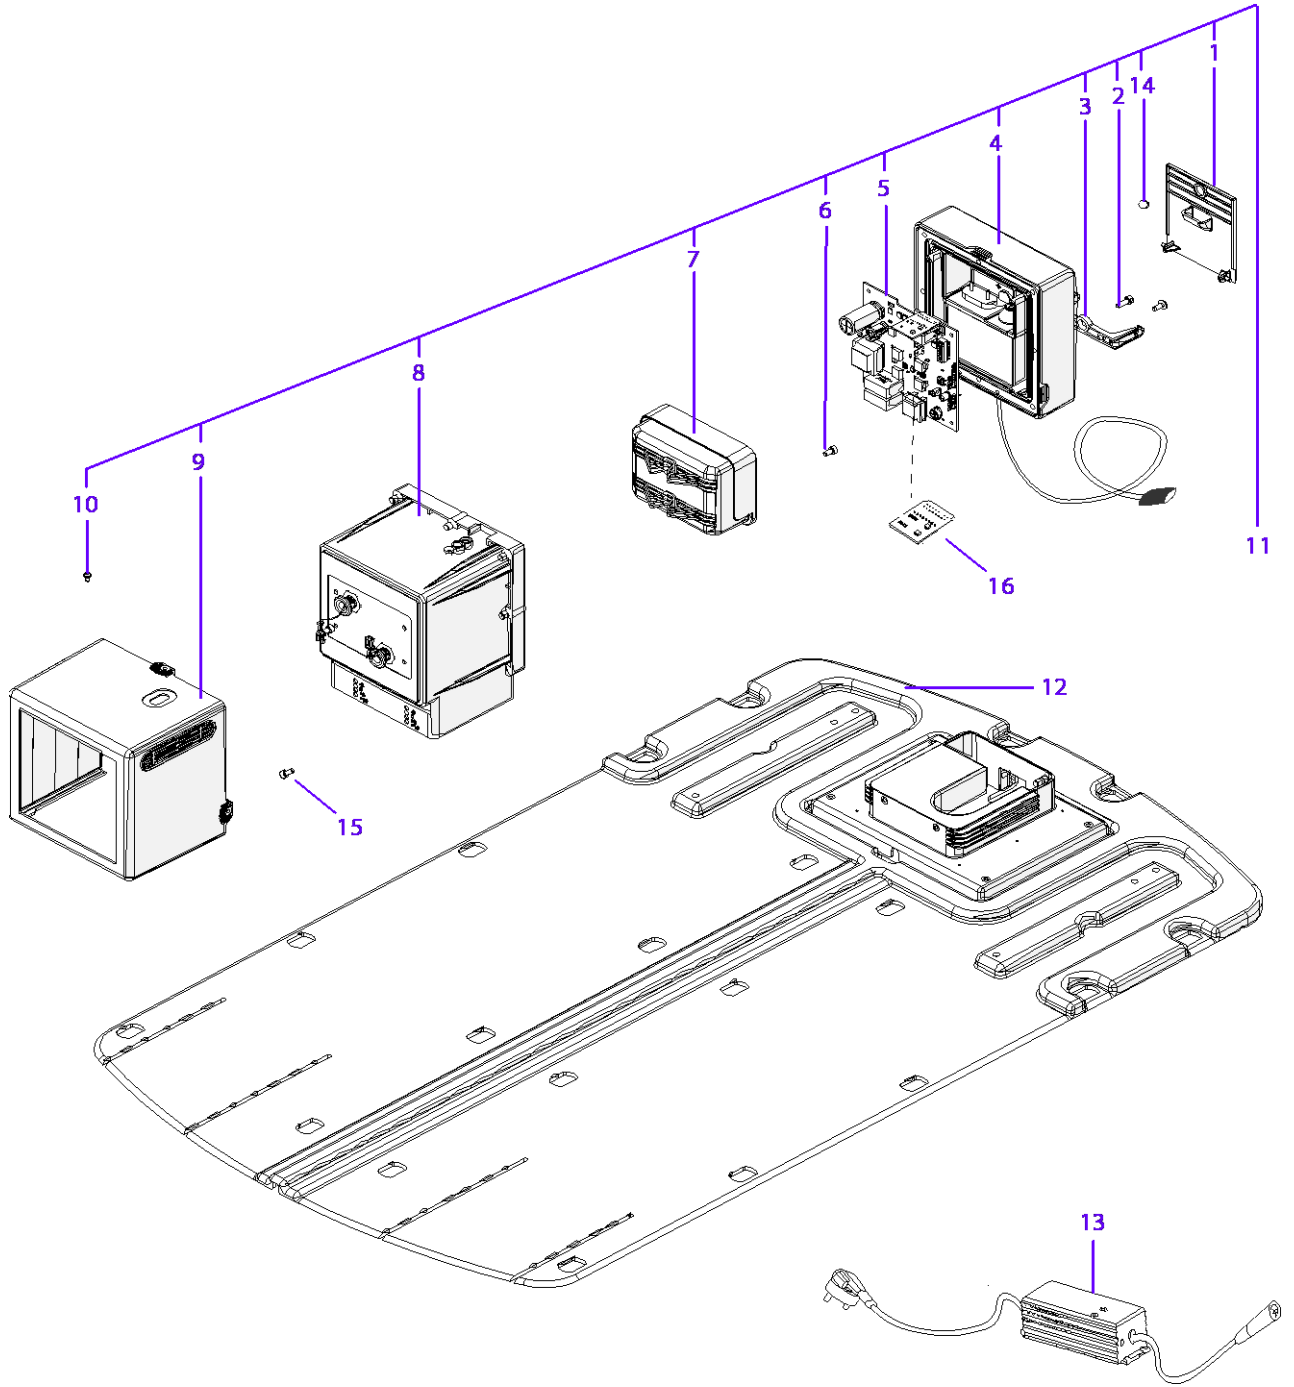

Tav. **05**
Tab. **0**
Taf.

(*) Prezzo soggetto a scontistica diversa .(*) Price with a different discount
Prezzo 22% IVA Inclusa. Price with 22% VAT Included.
Prezzo senza IVA. Price without VAT

Rif.	Code	Qt.in Robot		(IT) Descrizione * (GB) Description	MOQ	Net Price	Public Price
1	042Z37200A	1		Coperchio posteriore - Back cap	1	10,17	12,41
2	C02172	8		Vite - Screw	10	2,20	2,68
3	042Z24500A	1		Fermacavo - Cable clamp	1	3,64	4,44
4	042Z27300A	1	Medium, Premium	Chiusura base ricarica - Docking Station Closing	1	80,30	97,97
4	042Z36100A	1	Extra Premium	Chiusura base ricarica - Docking Station Closing	1	111,30	135,79
5	042E00500A	1	Medium, Premium	Trasmettitore - Transmitter	1	137,40	167,63
5	042E00400A	1	Extra Premium	Trasmettitore con induttivo - Transmitter with inductive	1	442,80	540,22
6	C02224	4		Vite - Screw	10	2,30	2,81
7	042Z24800A	1	Only Medium & Premium	Gruppo contatti ricarica - Recharging contact group	1	65,20	79,54
8	042Z44500A	1	Medium, Premium	Torretta base di ricarica - Docking Station Tower	1	49,50	60,39
8	042Z24100A	1	Extra Premium	Sede contatto ricarica induttiva - Inductive recharge contact housing	1	36,00	43,92
9	042Z53000A	1		Copertura torretta - Tower cover	1	9,00	10,98
10	C02244	3		Vite - Screw	10	2,30	2,81
11	042Z26500A	1	Medium, Premium	Box trasmettitore (Bianco) - Transmitter box (White)	1	247,40	301,83
11	042Z24000A	1	Extra Premium	Box trasmettitore (Bianco) - Transmitter box (White)	1	506,10	617,44
12	042Z52800A	1		Pianale - Floor	1	96,30	117,49
13	ELG-150-30	1		(5A) Caricabatteria - Battery Charger	1	134,00	163,48
13	ELG-240-30	1		(8A) Caricabatteria - Battery Charger	1	149,90	182,88
14	042Z32000A	1		Magnete - Magnet	1	3,42	4,17
15	C00908	2		Vite - screw	10	2,30	2,81
16	015A00700A	1		Scheda LED trasmettitore - LED transmitter board	1	6,36	7,76