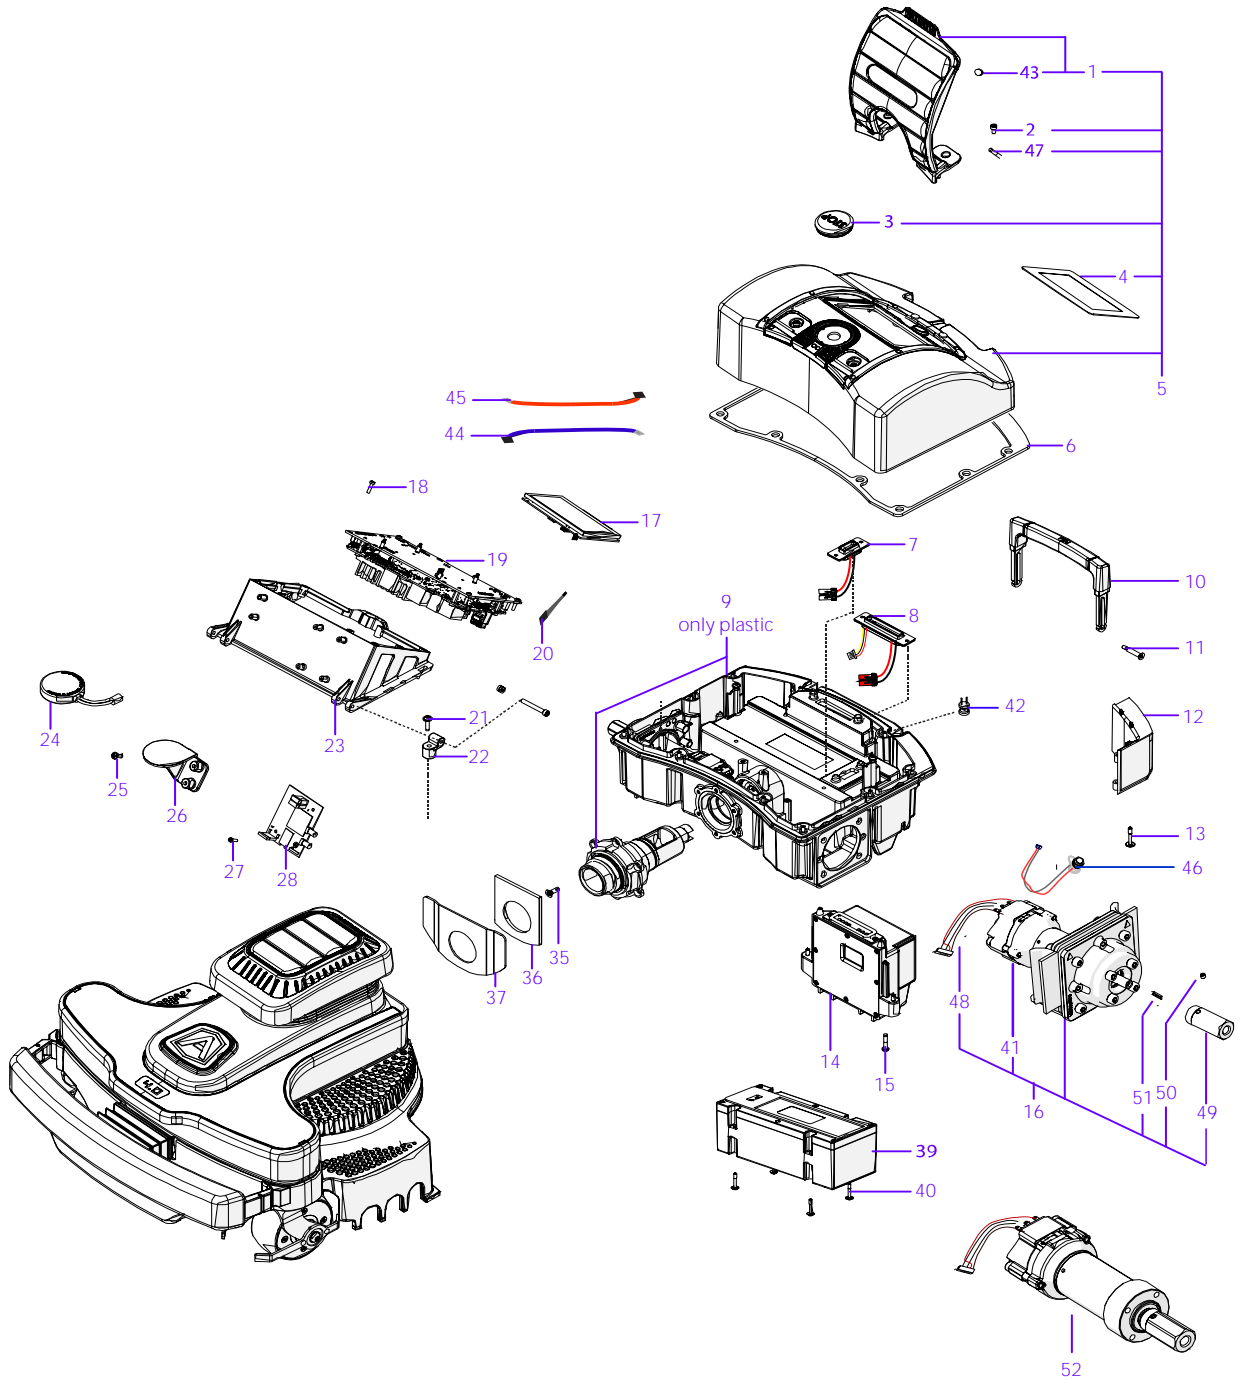

Tav. **04**
Tab. **0**
Taf.

(*) Prezzo soggetto a scontistica diversa .(*) Price with a different discount
Prezzo 22% IVA Inclusa. Price with 22% VAT Included.
Prezzo senza IVA. Price without VAT

Rif.	Code	Qt.in Robot		(IT) Descrizione * (GB) Description	MOQ	Net Price	Public Price
1	042Z35200A	1		Coperchio tastiera - Keyboard cap	1	21,30	25,99
2	C02224	2		Vite - Screw	10	2,30	2,81
3	110E01300A	1		Tasto Stop - Stop key	1	34,50	42,09
4	042Z43100A	1		Tastiera - Keyboard	1	13,70	16,71
5	042Z27100A	1		Gruppo carter posteriore (Bianco) - Back carter group (White)	1	174,20	212,52
6	042Z10800A	1		Guarnizione principale posteriore - Back main washer	1	3,64	4,44
7	042CB05.02	1		Cablaggio batteria - Battery wiring	1	18,30	22,33
8	042CB07.02	1		Cablaggio ricarica - Recharge Cabling	1	44,40	54,17
9	042Z08700A	1		Chassis posteriore - Back chassis	1	161,20	196,66
10	042Z31300A	1		Maniglia - Handle	1	18,00	21,96
11	042Z04600A	2		Vite - Screw	1	4,94	6,03
12	042Z19300A	1	Left	Protezione - Protection	1	2,47	3,01
12	042Z19400A	1	Right	Protezione - Protection	1	2,47	3,01
13	C02272	4		Vite - Screw	10	4,70	5,73
14	042Z08500A	1		Gruppo ricarica contatto - Contact recharge group	1	121,50	148,23
14	042Z08000A	1		Protezione induttivo - Inductive protection	1	256,40	312,81
15	042Z17800A	10		Vite - Screw	10	7,00	8,54
16	042Z22500A	2		(Brushless) - Motoriduttore - Motor Reducer	1	258,60	315,49
17	110E00800A	1		Display - Display	1	171,70	209,47
18	C02231	4		Vite - Screw	10	3,60	4,39
19	042E40300A	1		Scheda madre - Mother board	1	517,20	630,98
20	110E01100A	2		Cablaggio Terminazione CAN - CAN termination cable	1	4,58	5,59
21	C02231	2		Vite - Screw	10	3,60	4,39
22	042Z19100A	2		Perno - Pin	1	2,25	2,75
23	042Z27200A	1		Supporto scheda madre - Motherboard Support	1	54,00	65,88
24a	C02455	1	GSM	Antenna GSM - GSM antenna	1	10,48	12,79
24b	051Z54700A	1	GPS	Antenna GPS - GPS Antenna	1	34,00	41,48
25	C02177	2		Vite - Screw	10	4,70	5,73
26	042Z19200A	1		Supporto - Support	1	3,42	4,17
27	C00162	4		Vite - Screw	10	4,30	5,25
28	015E01300A	1	4G EU	Modulo Connect 4G ME910 - Connect Module 4G ME910	1	339,00	413,58
35	C02176	6		Vite - Screw	10	3,60	4,39
36	042Z25900A	1		Guarnizione - Gasket	1	2,25	2,75
37	042Z04400A	1		Piastra - Plate	1	4,71	5,75
39	042Z70100A	1		(10.35Ah) - Batteria - Battery	1	to enduser	379,00 *
40	042Z17800A	4		Vite - Screw	10	7,00	8,54
41	042Z44800A	2		(Brushless) - Motoriduttore - Motor Reducer	1	227,10	277,06
42	110E00700A	2		Bobina - Coil	1	45,40	55,39
43	042Z32000A	2		Magnete - Magnet	1	3,42	4,17
44	CB13_L400.1	1		Cablaggio sensorer pioggia - Rain sensor cabling	1	5,90	7,20
45	042CB03.02	1		Cablaggio stop - Stop cabling	1	18,60	22,69
46	042CB09.03	1		Connettore ricarica esterna - External recharge connector	1	16,40	20,01
47	C02238	2		Pivot - Pivot	10	10,20	12,44
48	CB01_MRB4_V01	2		Cablaggio motore - Motor cabling	1	14,10	17,20
49	042Z18100A	2		Esagono motore - Hexagon	1	6,88	8,39
50	C02226	2		Grano - Grain	10	3,60	4,39
51	C00752	2		Chiavetta - Key	20	10,60	12,93
52	042Z22400A_R	2		Motoriduttore - Motor Reducer	1	235,20	286,94