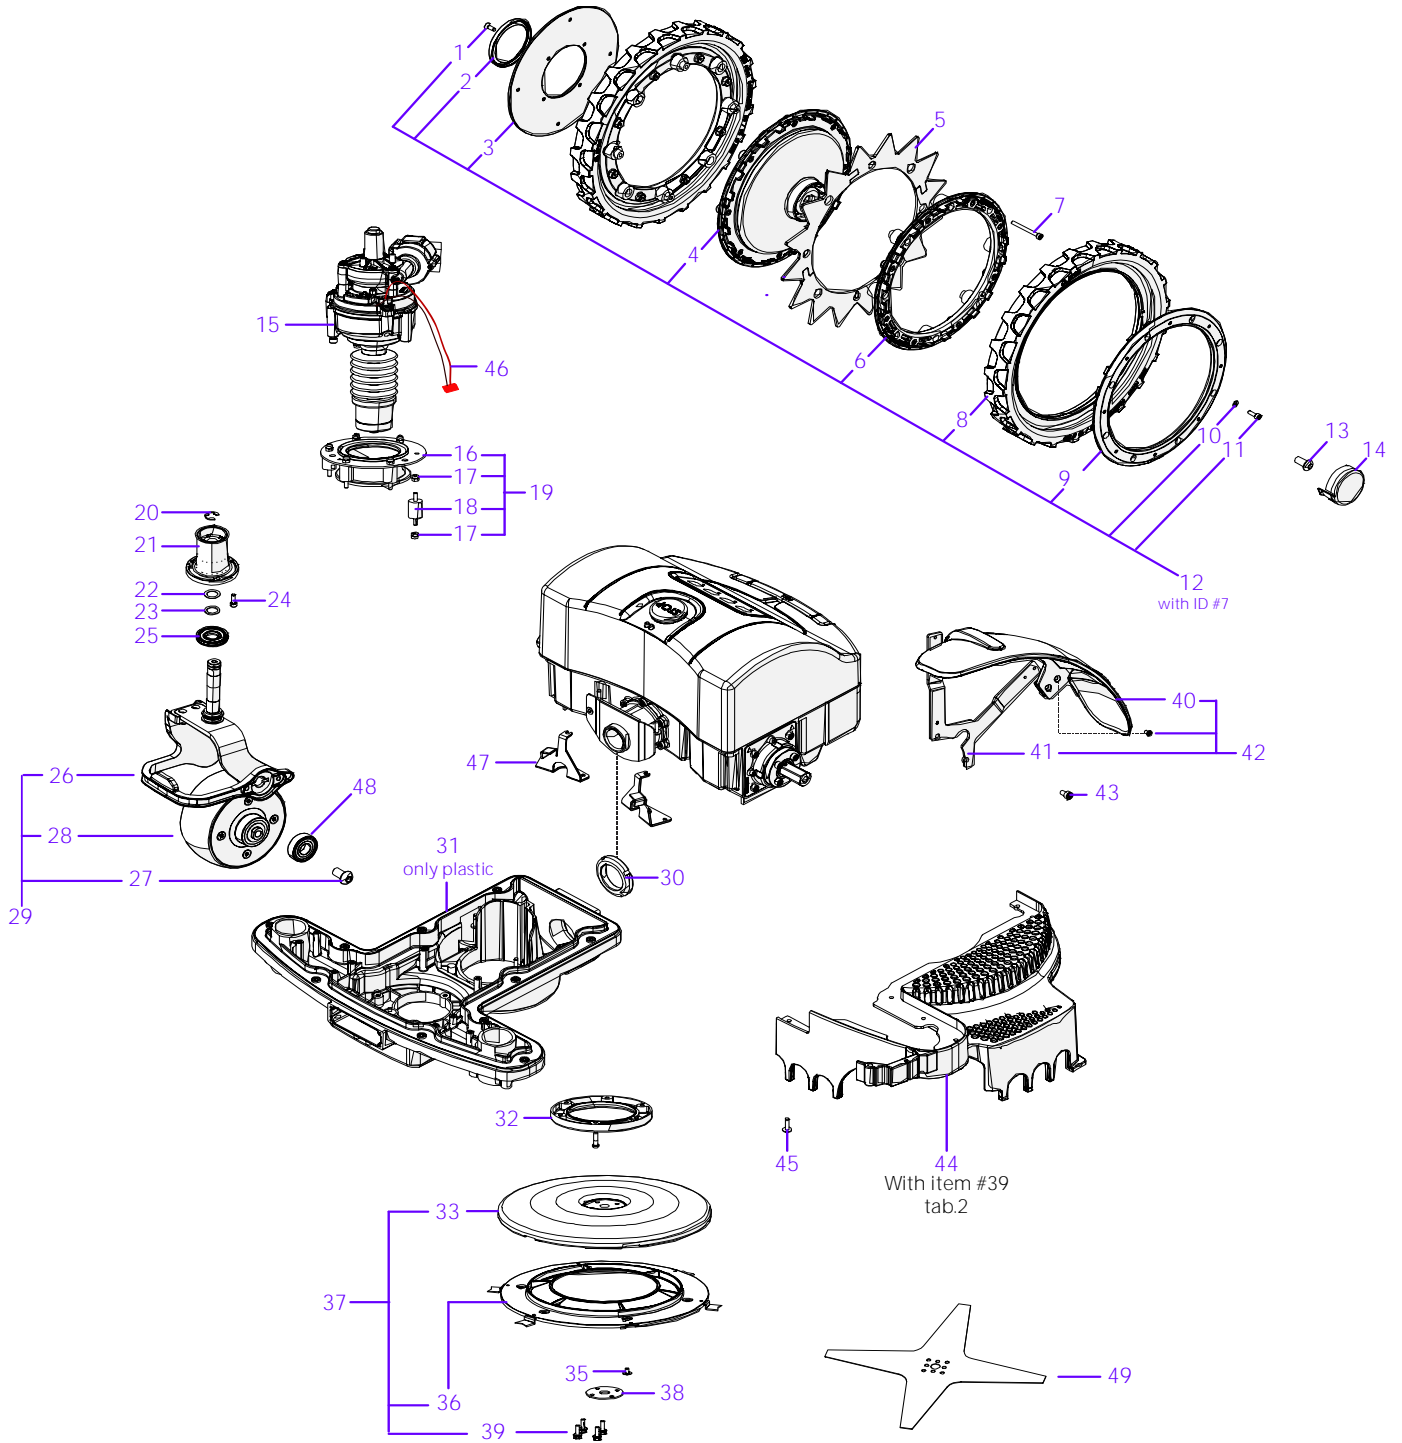

(*) Prezzo soggetto a scontistica diversa .(*) Price with a different discount
 Prezzo 22% IVA Inclusa. Price with 22% VAT Included.
 Prezzo senza IVA. Price without VAT

Rif.	Code	Qt.in Robot		(IT) Descrizione * (GB) Description	MOQ	Net Price	Public Price
1	042Z20200A	1		Copertura viti (Bianco) - Screw cover (White)	1	25,70	31,35
2	042Z22600A	4		Striscia adesiva - Adhesive strip	10	13,70	16,71
3	042Z17800A	10		Vite - Screw	10	7,00	8,54
4	042Z25200A	1		Carter anteriore (Bianco) - Front carter (White)	1	69,70	85,03
5	042Z17600A	1		Guarnizione frontale - Front gasket	1	9,00	10,98
6	C02211	2		Vite - Locking ring	1	3,42	4,17
7	042Z21100A	2		Battuta bumper - Bumper frame	10	11,60	14,15
8	C02222	2		Vite metrica - Metric screw	10	9,50	11,59
9	042Z17500A	2		Perno filettato - Thread pivot	1	7,93	9,67
10	C02177	3		Vite - Screw	10	4,70	5,73
11	042Z18700A	1		Perno cuscinetto - Bearing pivot	1	16,20	19,76
12	042Z01200B	1		Supporto cuscinetto - Bearing support	1	20,80	25,38
13	C00119	2		Cuscinetto - Bearing	1	7,16	8,74
14	C02171	1		Seger - Seger	10	4,50	5,49
15	C02203	1		Seger - Seger	10	2,20	2,68
16	042Z01100B	1		Piastra bumper - Bumper plate	1	13,50	16,47
17	C02177	10		Vite - Screw	10	4,70	5,73
18	046E02000A	2		Bobina - Coil	1	45,40	55,39
19	042E00100A	1		Scheda sensori anteriore - Front sensors board	1	31,80	38,80
20	042Z03000A	1		Gruppo sensori anteriore - Front sensors group	1	140,80	171,78
21	C00162	4		Vite - Screw	10	4,30	5,25
22	C00908	2		Vite - screw	10	2,30	2,81
23	C02198	2		Vite - Screw	10	22,00	26,84
24	042Z17100B	2		Rullino bumper - Bumper roll	1	2,47	3,01
25	042Z16800B	2		Staffa cerniera bumper - Bumper hinge shaft	1	10,38	12,66
26	042Z17000B	2		Gruppo braccetti bumper - Bumper shafts group	1	16,90	20,62
27	042Z01700A	1		Molla - Spring	1	2,35	2,87
28	042Z16400A	1		Protezione soffiello - Bellow protection	1	3,64	4,44
29	C02177	4		Vite - Screw	10	4,70	5,73
30	C02223	1		Dado - Nuts	10	3,60	4,39
31	C01040	1		Rondella - Washer	10	3,60	4,39
32	C02220	1		Cuscinetto - Bearing	1	4,07	4,97
33	042Z01600A	1		Molla - Spring	1	2,35	2,87
34	042Z01400A	1		Perno con magnete - Pin with magnet	1	4,49	5,48
35	042Z11700A	1		Assieme bumper - Bump group	1	54,00	65,88
36	042Z15500A	1		Chiusura soffiello - Bellow closing	1	9,00	10,98
37	046E02100A	2		Sensore Lift - Lift sensor	1	13,70	16,71
38	042CB02.02	1		Cablaggio scheda urto - Bump sensor cable	1	22,10	26,96
39	042Z19800B	1	Left	Cerniera - Hinge	1	4,49	5,48
39	042Z19900B	1	Right	Cerniera - Hinge	1	4,49	5,48