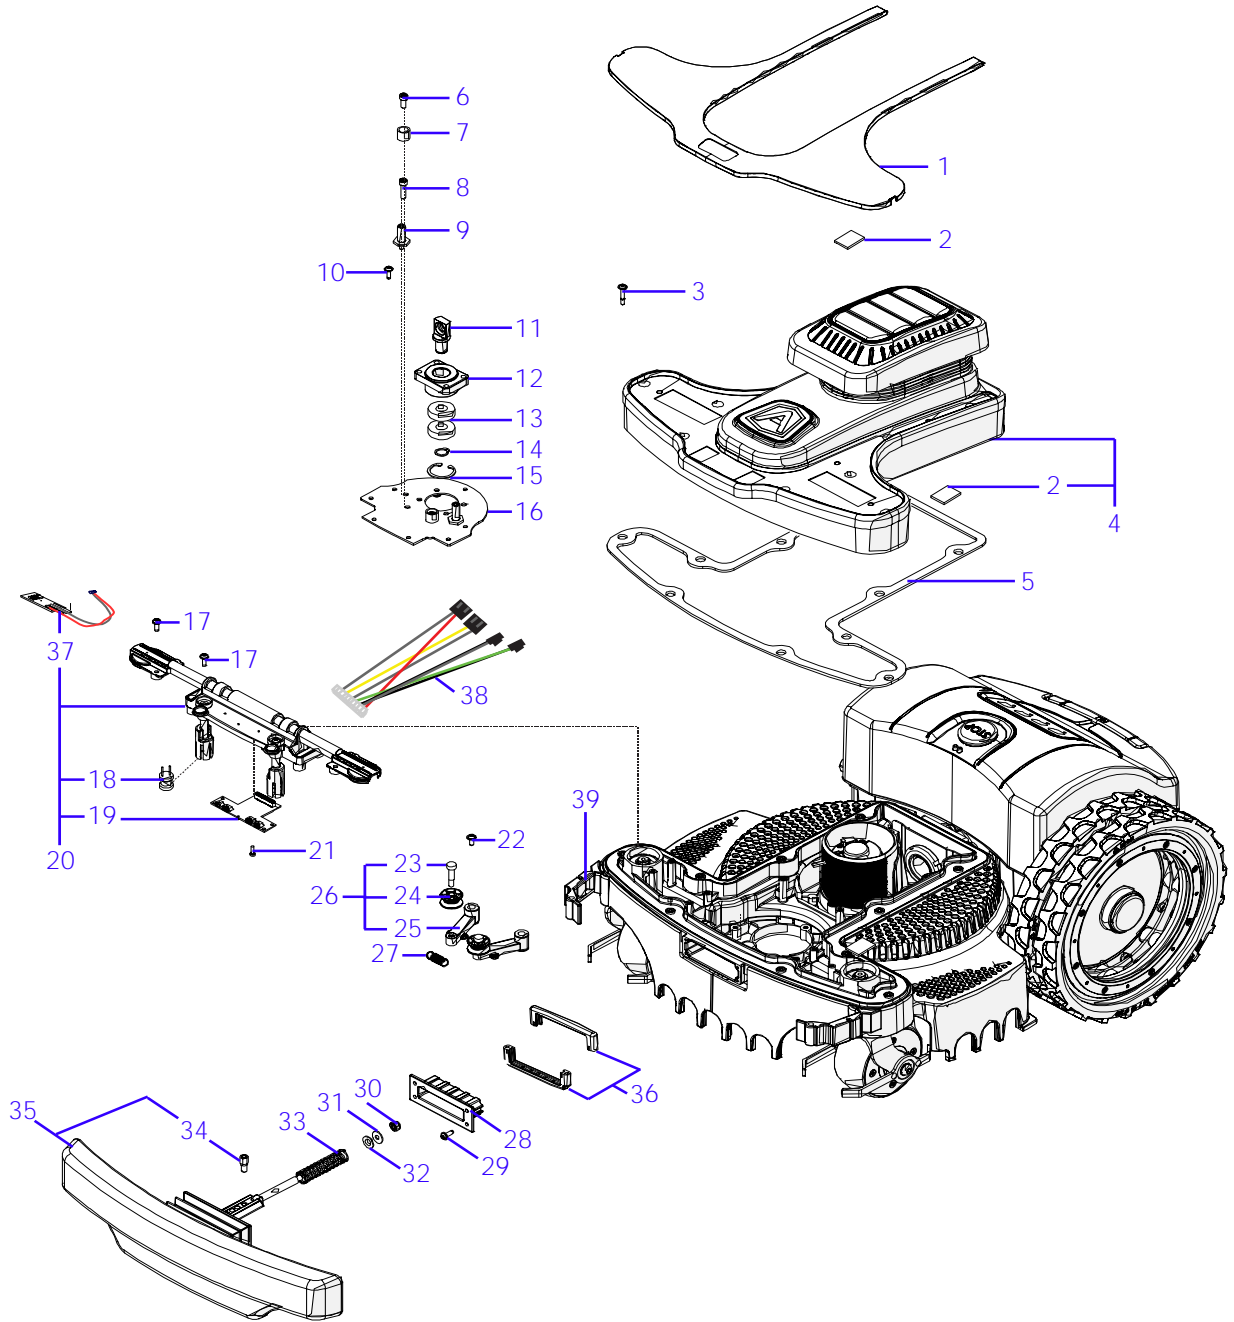

Tav. **02**
Tab. **0**
Taf.

(*) Prezzo soggetto a scontistica diversa .(*) Price with a different discount
Prezzo 22% IVA Inclusa. Price with 22% VAT Included.
Prezzo senza IVA. Price without VAT

Rif.	Code	Qt.in Robot		(IT) Descrizione * (GB) Description	MOQ	Net Price	Public Price
1	042Z20200A	1		Copertura viti (Bianco) - Screw cover (White)	1	25,70	31,35
2	042Z22600A	4		Striscia adesiva - Adhesive strip	10	13,70	16,71
3	042Z17800A	10		Vite - Screw	10	7,00	8,54
4	042Z25200A	1		Carter anteriore (Bianco) - Front carter (White)	1	69,70	85,03
5	042Z17600A	1		Guarnizione frontale - Front gasket	1	9,00	10,98
6	C02211	2		Vite - Locking ring	1	3,42	4,17
7	042Z21100A	2		Battuta bumper - Bumper frame	10	11,60	14,15
8	C02222	2		Vite metrica - Metric screw	10	9,50	11,59
9	042Z17500A	2		Perno filettato - Thread pivot	1	7,93	9,67
10	C02177	3		Vite - Screw	10	4,70	5,73
11	042Z18700A	1		Perno cuscinetto - Bearing pivot	1	16,20	19,76
12	042Z01200B	1		Supporto cuscinetto - Bearing support	1	20,80	25,38
13	C00119	2		Cuscinetto - Bearing	1	7,16	8,74
14	C02171	1		Seger - Seger	10	4,50	5,49
15	C02203	1		Seger - Seger	10	2,20	2,68
16	042Z01100B	1		Piastra bumper - Bumper plate	1	13,50	16,47
17	C02177	10		Vite - Screw	10	4,70	5,73
18	046E02000A	2		Bobina - Coil	1	45,40	55,39
19	042E00100A	1		Scheda sensori anteriore - Front sensors board	1	31,80	38,80
20	042Z03000A	1		Gruppo sensori anteriore - Front sensors group	1	140,80	171,78
21	C00162	4		Vite - Screw	10	4,30	5,25
22	C00908	2		Vite - screw	10	2,30	2,81
23	C02198	2		Vite - Screw	10	22,00	26,84
24	042Z17100B	2		Rullino bumper - Bumper roll	1	2,47	3,01
25	042Z16800B	2		Staffa cerniera bumper - Bumper hinge shaft	1	10,38	12,66
26	042Z17000B	2		Gruppo braccetti bumper - Bumper shafts group	1	16,90	20,62
27	042Z01700A	1		Molla - Spring	1	2,35	2,87
28	042Z16400A	1		Protezione soffiello - Bellow protection	1	3,64	4,44
29	C02177	4		Vite - Screw	10	4,70	5,73
30	C02223	1		Dado - Nuts	10	3,60	4,39
31	C01040	1		Rondella - Washer	10	3,60	4,39
32	C02220	1		Cuscinetto - Bearing	1	4,07	4,97
33	042Z01600A	1		Molla - Spring	1	2,35	2,87
34	042Z01400A	1		Perno con magnete - Pin with magnet	1	4,49	5,48
35	042Z11700A	1		Assieme bumper - Bump group	1	54,00	65,88
36	042Z15500A	1		Chiusura soffiello - Bellow closing	1	9,00	10,98
37	046E02100A	2		Sensore Lift - Lift sensor	1	13,70	16,71
38	042CB02.02	1		Cablaggio scheda urto - Bump sensor cable	1	22,10	26,96
39	042Z19800B	1	Left	Cerniera - Hinge	1	4,49	5,48
39	042Z19900B	1	Right	Cerniera - Hinge	1	4,49	5,48